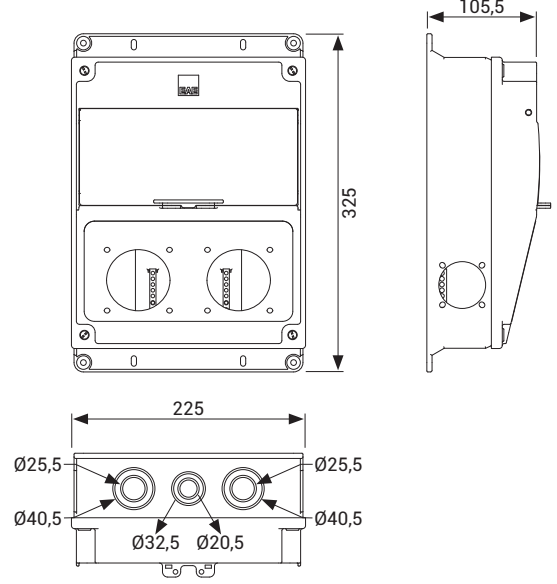

E-LINE E-BOX KOMBİNASYON PRİZ KUTUSU

PRİZ KOMBİNASYONU

Priz Montajlı

Ürün	Prizler	Ağırlık (kg)	Sipariş Kodu
E-BOX P-01	Schuko 1x16A, 240V AC, IP54, Alm.Std. P/N/E; 2Ad. CEE Std. 5x32A, 415V AC, IP-44, 3P/N/E; 2Ad	1,424	3363275
E-BOX P-02	Schuko 1x16A, 240V AC, IP54, Alm.Std. P/N/E; 2Ad. CEE Std. 5x16A, 415V AC, IP-44, 3P/N/E; 2Ad	1,362	3363276
E-BOX P-03	Schuko 1x16A, 240V AC, IP54, Alm.Std. P/N/E; 2Ad. CEE Std. 3x16A, 250V AC, IP-44, 2P/E; 2Ad	1,276	3363277
E-BOX P-04	Schuko 1x16A, 240V AC, IP54, Alm.Std. P/N/E; 2Ad. CEE Std. 5x16A, 415V AC, IP-44, 3P/N/E; 1Ad CEE Std. 5x32A, 415V AC, IP-44, 3P/N/E; 1Ad	1,393	3363279
E-BOX P-05	Schuko 1x16A, 240V AC, IP54, Alm.Std. P/N/E; 2Ad. CEE Std. 5x63A, 415V AC, IP-44, 3P/N/E; 1Ad	1,581	3363274
E-BOX P-06	Schuko 1x16A, 240V AC, IP54, Alm.Std. P/N/E; 2Ad. CEE Std. 5x32A, 415V AC, IP-44, 3P/N/E; 1Ad	1,229	3363278
E-BOX P-07	Schuko 1x16A, 240V AC, IP54, Alm.Std. P/N/E; 2Ad. CEE Std. 5x16A, 415V AC, IP-44, 3P/N/E; 1Ad	1,198	3363280

E-LINE E-BOX KOMBİNASYON PRİZ KUTUSU

PRİZ KOMBİNASYONU

Boş

Ürün	Açıklama	Ağırlık (kg)	Sipariş Kodu
E-BOX B-01	2 Adet (Ø60 mm Delik) 2 Adet Yandan Delik (Ø45 mm Delik)	0,92	3363265
E-BOX B-02	1 Adet (Ø85 mm Delik) 2 Adet Yandan Delik (Ø45 mm Delik)	0,93	3363266
E-BOX B-03	1 Adet (Ø60 mm Delik) 2 Adet Yandan Delik (Ø45 mm Delik)	0,92	3364618