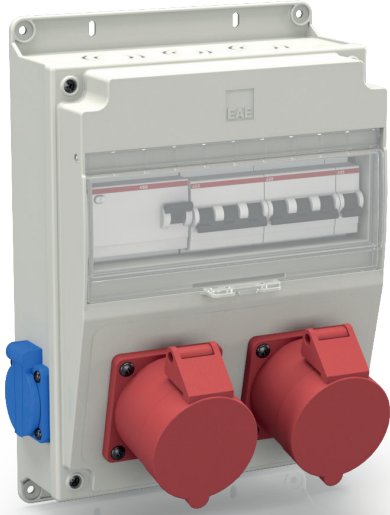

E-LINE E-BOX KOMBİNASYON PRİZ KUTUSU

PRİZ KOMBİNASYONU

Priz Montajlı (Şalt Malzeme ve Kablolama Dahil)

Ürün	Prizler	K.A.K.R. 30mA	MCB	Ağırlık (kg)	Sipariş Kodu
E-BOX F-01	• 2 ad. 1x16A P+N+E • 2 ad. 5x32A 3P+N+E	4x63A	• 1P 1 ad. 16A/C 6kA • 3P 2 ad. 32A/C 6kA	2,912	3363268
E-BOX F-02	• 2 ad. 1x16A P+N+E • 2 ad. 5x16A 3P+N+E	4x40A	• 1P 1 ad. 16A/C 6kA • 3P 2 ad. 16A/C 6kA	2,598	3363269
E-BOX F-03	• 2 ad. 1x16A P+N+E • 2 ad. 3x16A 2P+E	2x63A	• 1P 3 ad. 16A/C 6kA	1,96	3363270
E-BOX F-04	• 2 ad. 1x16A P+N+E • 1 ad. 5x16A 3P+N+E • 1 ad. 5x32A 3P+N+E	4x63A	• 1P 1 ad. 16A/C 6kA • 3P 1 ad. 16A/C 6kA • 3P 1 ad. 32A/C 6kA	2,767	3363272
E-BOX F-05	• 2 ad. 1x16A P+N+E • 1 ad. 5x63A 3P+N+E	4x80A	• 1P 1 ad. 16A/C 6kA • 3P 1 ad. 63A/C 6kA	2,832	3363267
E-BOX F-06	• 2 ad. 1x16A P+N+E • 1 ad. 5x32A 3P+N+E	4x40A	• 1P 1 ad. 16A/C 6kA • 3P 1 ad. 32A/C 6kA	2,286	3363271
E-BOX F-07	• 2 ad. 1x16A P+N+E • 1 ad. 5x16A 3P+N+E	4x25A	• 1P 1 ad. 16A/C 6kA • 3P 1 ad. 16A/C 6kA	2,117	3363273