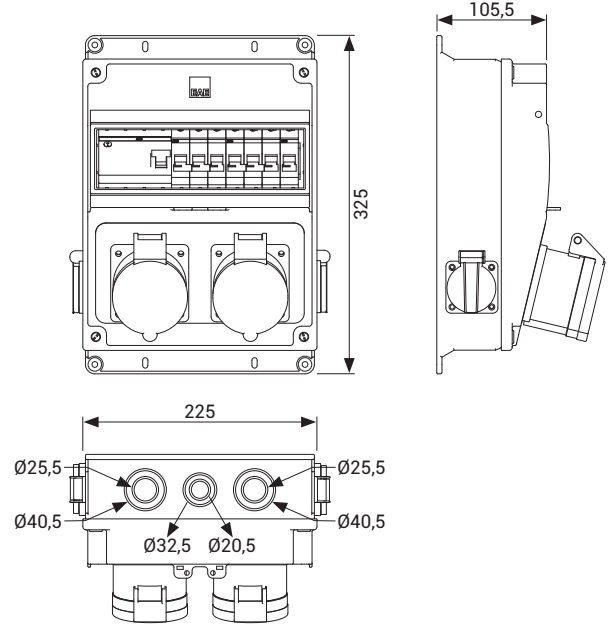

E-LINE E-BOX KOMBİNASYON PRİZ KUTUSU

PRİZ KOMBİNASYONU

Priz Montajlı (Şalt Malzeme ve Kablolama Dahil)

Ürün	Prizler	K.A.K.R. 30mA	MCB	Ağırlık (kg)	Sipariş Kodu
E-BOX F-01	<ul style="list-style-type: none">• 2 ad. 1x16A P+N+E• 2 ad. 5x32A 3P+N+E	4x63A	<ul style="list-style-type: none">• 1P 1 ad. 16A/C 6kA• 3P 2 ad. 32A/C 6kA	2,912	3363268
E-BOX F-02	<ul style="list-style-type: none">• 2 ad. 1x16A P+N+E• 2 ad. 5x16A 3P+N+E	4x40A	<ul style="list-style-type: none">• 1P 1 ad. 16A/C 6kA• 3P 2 ad. 16A/C 6kA	2,598	3363269
E-BOX F-03	<ul style="list-style-type: none">• 2 ad. 1x16A P+N+E• 2 ad. 3x16A 2P+E	2x63A	<ul style="list-style-type: none">• 1P 3 ad. 16A/C 6kA	1,96	3363270
E-BOX F-04	<ul style="list-style-type: none">• 2 ad. 1x16A P+N+E• 1 ad. 5x16A 3P+N+E• 1 ad. 5x32A 3P+N+E	4x63A	<ul style="list-style-type: none">• 1P 1 ad. 16A/C 6kA• 3P 1 ad. 16A/C 6kA• 3P 1 ad. 32A/C 6kA	2,767	3363272
E-BOX F-05	<ul style="list-style-type: none">• 2 ad. 1x16A P+N+E• 1 ad. 5x63A 3P+N+E	4x80A	<ul style="list-style-type: none">• 1P 1 ad. 16A/C 6kA• 3P 1 ad. 63A/C 6kA	2,832	3363267
E-BOX F-06	<ul style="list-style-type: none">• 2 ad. 1x16A P+N+E• 1 ad. 5x32A 3P+N+E	4x40A	<ul style="list-style-type: none">• 1P 1 ad. 16A/C 6kA• 3P 1 ad. 32A/C 6kA	2,286	3363271
E-BOX F-07	<ul style="list-style-type: none">• 2 ad. 1x16A P+N+E• 1 ad. 5x16A 3P+N+E	4x25A	<ul style="list-style-type: none">• 1P 1 ad. 16A/C 6kA• 3P 1 ad. 16A/C 6kA	2,117	3363273