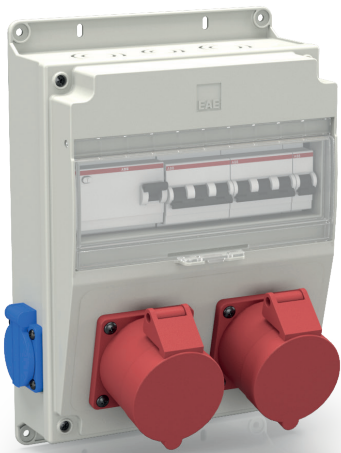

E-LINE E-BOX KOMBİNASYON PRİZ KUTUSU