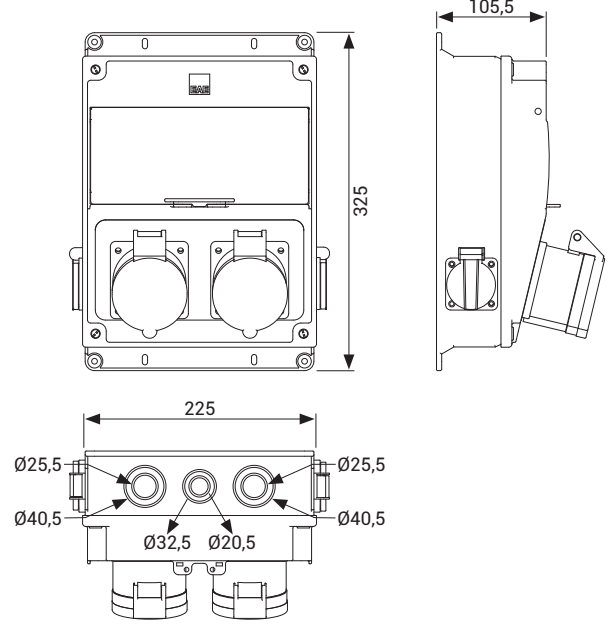

E-LINE E-BOX KOMBİNASYON PRİZ KUTUSU

PRİZ KOMBİNASYONU

Priz Montajlı

Ürün	Prizler	Ağırlık (kg)	Sipariş Kodu
E-BOX P-01	Schuko 1x16A, 240V AC, IP54, Alm.Std. P/N/E; 2Ad. CEE Std. 5x32A, 415V AC, IP-44, 3P/N/E; 2Ad	1,424	3363275
E-BOX P-02	Schuko 1x16A, 240V AC, IP54, Alm.Std. P/N/E; 2Ad. CEE Std. 5x16A, 415V AC, IP-44, 3P/N/E; 2Ad	1,362	3363276
E-BOX P-03	Schuko 1x16A, 240V AC, IP54, Alm.Std. P/N/E; 2Ad. CEE Std. 3x16A, 250V AC, IP-44, 2P/E; 2Ad	1,276	3363277
E-BOX P-04	Schuko 1x16A, 240V AC, IP54, Alm.Std. P/N/E; 2Ad. CEE Std. 5x16A, 415V AC, IP-44, 3P/N/E; 1Ad CEE Std. 5x32A, 415V AC, IP-44, 3P/N/E; 1Ad	1,393	3363279
E-BOX P-05	Schuko 1x16A, 240V AC, IP54, Alm.Std. P/N/E; 2Ad. CEE Std. 5x63A, 415V AC, IP-44, 3P/N/E; 1Ad	1,581	3363274
E-BOX P-06	Schuko 1x16A, 240V AC, IP54, Alm.Std. P/N/E; 2Ad. CEE Std. 5x32A, 415V AC, IP-44, 3P/N/E; 1Ad	1,229	3363278
E-BOX P-07	Schuko 1x16A, 240V AC, IP54, Alm.Std. P/N/E; 2Ad. CEE Std. 5x16A, 415V AC, IP-44, 3P/N/E; 1Ad	1,198	3363280