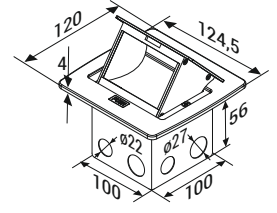

Spor
Merkezleri

►► Sipariş Kodları

Açıklama	Kesim (mm)	Sipariş Kodu
P-Box 3M (3 Modül)	103x103	1022598

Açıklama	Kesim (mm)	Sipariş Kodu
P-Box 6M (6 Modül)	203x103	1022599

Açıklama	Ölçüler (mm)	Sipariş Kodu
P-Box 3M Masa Bağlantı Parçası (Pregalvaniz sac)	114x116	2086156
P-Box 6M Masa Bağlantı Parçası (Pregalvaniz sac)	214x116	2086157