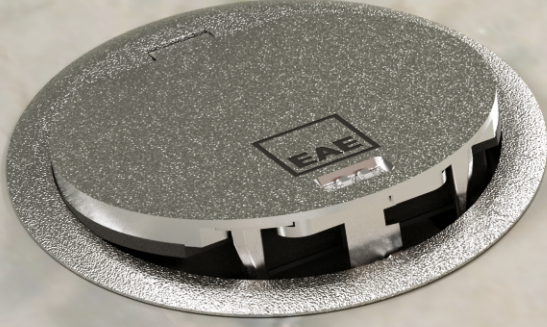

C-Box seri ürünler, çinko alaşımlı döküm gövdesi sayesinde şık ve dayanıklı bir yapıya sahiptir. IP-66 koruma seviyesi ile su ve toza karşı koruma sağlar. Kablo ezilmelerini engelleyen iki kademeli açılır kapaklı C-Box seri ürünleri yaşam alanınızda güvenle kullanabilirsiniz. 6 modül kapasitesi ile ihtiyacınıza uygun kişiselleştirme imkanı sunan dairesel yapıya sahiptir.

- İki kademede açılır kapak yapısı
- Modüler tip (45x45mm ve 22,5x45mm) enerji, data, telefon ve multimedya prizleri için uygun plastik priz plakası
- Şap altı ve yükseltilmiş döşeme kullanımına uygun gövde ve boru bağlantılı şap altı metal kasa
- Altı (6) modül priz kapasitesi
- Kapakta, kabloların ezilmesini engelleyen özel kilit mekanizması