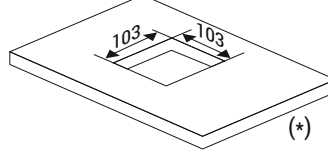

Spor
Merkezleri

►► Sipariş Kodları

Açıklama	Kesim (mm)	Sipariş Kodu
P-Box 3M (3 Modül)	103x103	1022598

Açıklama	Kesim (mm)	Sipariş Kodu
P-Box 6M (6 Modül)	203x103	1022599

Açıklama	Ölçüler (mm)	Sipariş Kodu
P-Box 3M Masa Bağlantı Parçası (Pregalvaniz sac)	114x116	2086156
P-Box 6M Masa Bağlantı Parçası (Pregalvaniz sac)	214x116	2086157