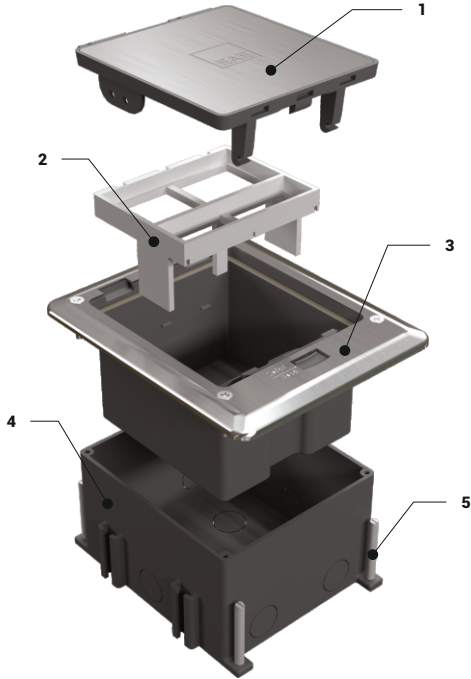

E-LINEMINI

Mini Seri Pop-up ve IP66 Priz Kutuları

YENİ
ÜRÜN

►► POP-UP SERİ ÜRÜNLER (IP-40)

► P-Box 3M

► P-Box 6M

Pop-up serisi ürünler ile yaşam alanınıza değer katın. Şık ve kolay kullanımı sayesinde size en yakın noktadan enerji alabilirsiniz. İster masa üstünde, isterseniz şap altı veya yükseltilmiş döşemede kullanım imkanı sunar. İhtiyacınıza uygun modülü (3 / 6 modül) seçerek içeriğindeki prizleri kişiselleştirebilirsiniz.

Masa içi ve yükseltilmiş döşemelerde Buat ile birlikte kullanılır.

- 1 - Hareketli üst kapak (paslanmaz)
- 2 - Çinko alaşımlı döküm kasa
- 3 - Plastik priz plakası (3 modül)
- 4 - Sabit çerçeve (paslanmaz)
- 5 - Masa bağlantı parçası (pregalvaniz sac)
- 6 - Şap altı metal kasa (pregalvaniz sac)

Hastane
Sağlık Merkezleri

Spor
Merkezleri

R-Box, IP-66 koruma seviyesi ile su ve toza karşı dayanıklıdır. Kablo ezilmelerini engelleyen iki kademeli açılır kapağı ile size güvenli bir kullanım sunar. İster masa üstünde, isterseniz şap altı veya yükseltilmiş döşemede kullanım imkanı sunan R-Box, 6 modül kapasitesi ile ihtiyacınıza uygun kişiselleştirme imkanı verir.

- İki kademede açılır kapak yapısı
- Modüler tip (45x45mm ve 22,5x45mm) enerji, data, telefon ve multimedya prizleri için uygun plastik priz plakası
- Şap altı ve yükseltilmiş döşeme kullanımına uygun gövde ve boru bağlantılı şap altı plastik kasa
- Altı (6) modül priz kapasitesi
- Kapakta, kabloların ezilmesini engelleyen özel kilit mekanizması