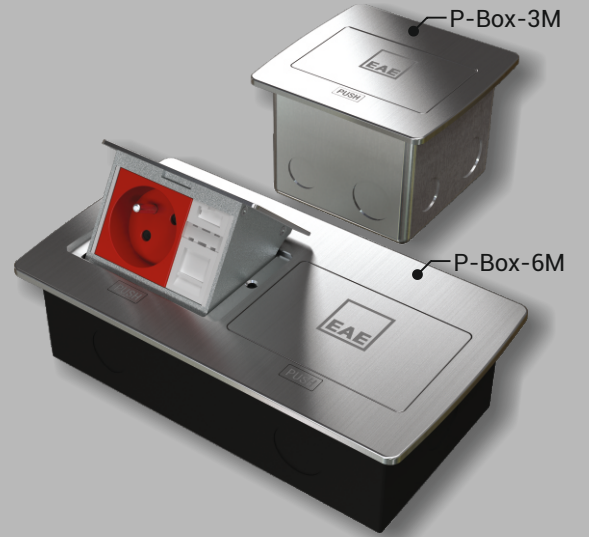

Kullanım Alanları:

Konutlar

AVM'ler

Havaalanları

Fabrika/Atölye

Yönetim Binaları
Ofisler

Oteller

Hastane
Sağlık Merkezleri

Spor
Merkezleri