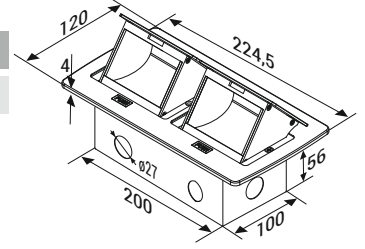

Spor
Merkezleri

►► Sipariş Kodları

Açıklama	Kesim (mm)	Sipariş Kodu
P-Box 3M (3 Modül)	103x103	1022598

Açıklama	Kesim (mm)	Sipariş Kodu
P-Box 6M (6 Modül)	203x103	1022599

Açıklama	Ölçüler (mm)	Sipariş Kodu
P-Box 3M Masa Bağlantı Parçası (Pregalvaniz sac)	114x116	2086156
P-Box 6M Masa Bağlantı Parçası (Pregalvaniz sac)	214x116	2086157