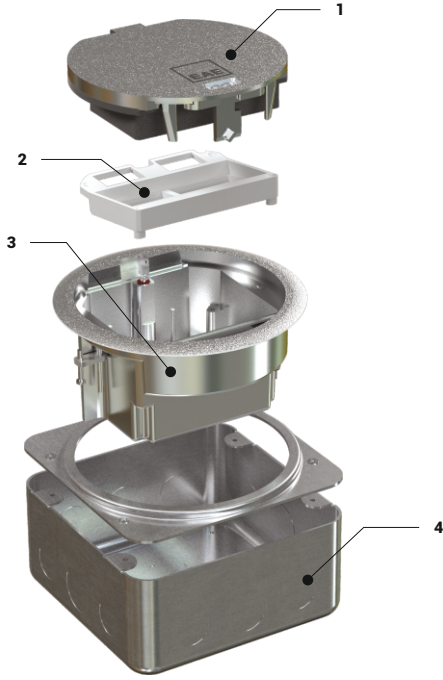

E-LINEMINI

Mini Seri Pop-up ve IP66 Priz Kutuları

YENİ
ÜRÜN

►► POP-UP SERİ ÜRÜNLER (IP-40)

► P-Box 3M

► P-Box 6M

Pop-up serisi ürünler ile yaşam alanınıza değer katın. Şık ve kolay kullanımı sayesinde size en yakın noktadan enerji alabilirsiniz. İster masa üstünde, isterseniz şap altı veya yükseltilmiş döşemede kullanım imkanı sunar. İhtiyacınıza uygun modülü (3 / 6 modül) seçerek içeriğindeki prizleri kişiselleştirebilirsiniz.

Masa içi ve yükseltilmiş döşemelerde Buat ile birlikte kullanılır.

- 1 - Hareketli üst kapak (paslanmaz)
- 2 - Çinko alaşımlı döküm kasa
- 3 - Plastik priz plakası (3 modül)
- 4 - Sabit çerçeve (paslanmaz)
- 5 - Masa bağlantı parçası (pregalvaniz sac)
- 6 - Şap altı metal kasa (pregalvaniz sac)

Hastane
Sağlık Merkezleri

Spor
Merkezleri

C-Box seri ürünler, çinko alaşımlı döküm gövdesi sayesinde şık ve dayanıklı bir yapıya sahiptir. IP-66 koruma seviyesi ile su ve toza karşı koruma sağlar. Kablo ezilmelerini engelleyen iki kademeli açılır kapaklı C-Box seri ürünleri yaşam alanınızda güvenle kullanabilirsiniz. 6 modül kapasitesi ile ihtiyacınıza uygun kişiselleştirme imkanı sunan dairesel yapıya sahiptir.

- İki kademede açılır kapak yapısı
- Modüler tip (45x45mm ve 22,5x45mm) enerji, data, telefon ve multimedya prizleri için uygun plastik priz plakası
- Şap altı ve yükseltilmiş döşeme kullanımına uygun gövde ve boru bağlantılı şap altı metal kasa
- Altı (6) modül priz kapasitesi
- Kapakta, kabloların ezilmesini engelleyen özel kilit mekanizması