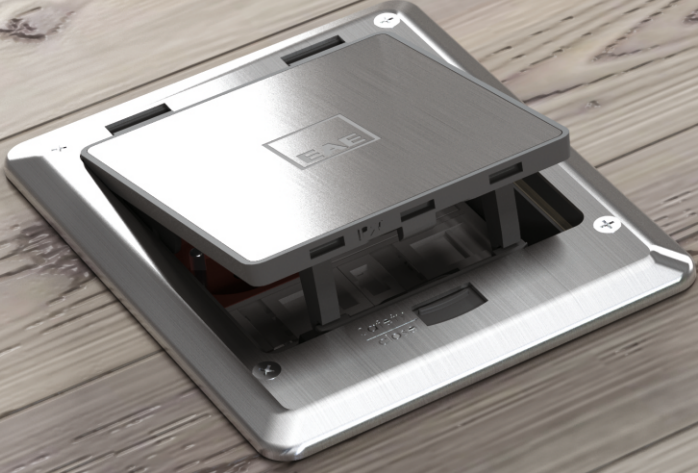

E-LINEMINI

Mini Seri Pop-up ve IP66 Priz Kutuları

YENİ
ÜRÜN

►► POP-UP SERİ ÜRÜNLER (IP-40)

► P-Box 3M

► P-Box 6M

Pop-up serisi ürünler ile yaşam alanınıza değer katın. Şık ve kolay kullanımı sayesinde size en yakın noktadan enerji alabilirsiniz. İster masa üstünde, isterseniz şap altı veya yükseltilmiş döşemede kullanım imkanı sunar. İhtiyacınıza uygun modülü (3 / 6 modül) seçerek içeriğindeki prizleri kişiselleştirebilirsiniz.

Masa içi ve yükseltilmiş döşemelerde Buat ile birlikte kullanılır.

- 1 - Hareketli üst kapak (paslanmaz)
- 2 - Çinko alaşımlı döküm kasa
- 3 - Plastik priz plakası (3 modül)
- 4 - Sabit çerçeve (paslanmaz)
- 5 - Masa bağlantı parçası (pregalvaniz sac)
- 6 - Şap altı metal kasa (pregalvaniz sac)

Hastane
Sağlık Merkezleri

Spor
Merkezleri

R-Box, IP-66 koruma seviyesi ile su ve toza karşı dayanıklıdır. Kablo ezilmelerini engelleyen iki kademeli açılır kapağı ile size güvenli bir kullanım sunar. İster masa üstünde, isterseniz şap altı veya yükseltilmiş döşemede kullanım imkanı sunan R-Box, 6 modül kapasitesi ile ihtiyacınıza uygun kişiselleştirme imkanı verir.