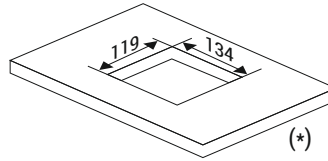

Açıklama	Ölçüler (mm)	Sipariş Kodu
IP-66 C-Box (6 Modül)	ø131	1022597