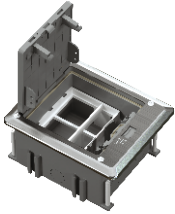

Açıklama	Kesim (mm)	Sipariş Kodu
IP-66 R-Box (6 Modül)	119x134	1022596