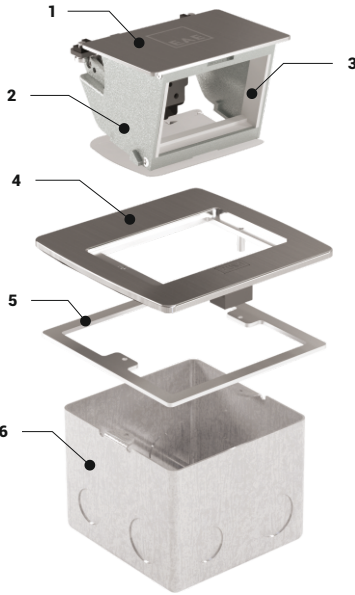

E-LINEMINI

Mini Seri Pop-up ve IP66 Priz Kutuları

YENİ
ÜRÜN

►► POP-UP SERİ ÜRÜNLER (IP-40)

► P-Box 3M

► P-Box 6M

Pop-up serisi ürünler ile yaşam alanınıza değer katın. Şık ve kolay kullanımı sayesinde size en yakın noktadan enerji alabilirsiniz. İster masa üstünde, isterseniz şap altı veya yükseltilmiş döşemede kullanım imkanı sunar. İhtiyacınıza uygun modülü (3 / 6 modül) seçerek içeriğindeki prizleri kişiselleştirebilirsiniz.

- Soft açılır kapaklar
- Modüler tip (45x45mm ve 22,5x45mm) enerji, data, telefon ve multimedya prizleri için uygun plastik priz plakası
- Masa, yükseltilmiş döşeme ve şap altı kullanımlarına uygun yapı
- 3 Modül ve 6 Modül seçenekleri

Masa içi ve yükseltilmiş döşemelerde Buat ile birlikte kullanılır.

- 1 - Hareketli üst kapak (paslanmaz)
- 2 - Çinko alaşımlı döküm kasa
- 3 - Plastik priz plakası (3 modül)
- 4 - Sabit çerçeve (paslanmaz)
- 5 - Masa bağlantı parçası (pregalvaniz sac)
- 6 - Şap altı metal kasa (pregalvaniz sac)

- İki kademede açılır kapak yapısı
- Modüler tip (45x45mm ve 22,5x45mm) enerji, data, telefon ve multimedya prizleri için uygun plastik priz plakası
- Şap altı ve yükseltilmiş döşeme kullanımına uygun gövde ve boru bağlantılı şap altı plastik kasa
- Altı (6) modül priz kapasitesi
- Kapakta, kabloların ezilmesini engelleyen özel kilit mekanizması