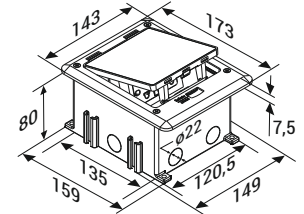

Spor
Merkezleri

►► Sipariş Kodları

Açıklama	Kesim (mm)	Sipariş Kodu
P-Box 3M (3 Modül)	103x103	1022598

Açıklama	Kesim (mm)	Sipariş Kodu
P-Box 6M (6 Modül)	203x103	1022599

Açıklama	Ölçüler (mm)	Sipariş Kodu
P-Box 3M Masa Bağlantı Parçası (Pregalvaniz sac)	114x116	2086156
P-Box 6M Masa Bağlantı Parçası (Pregalvaniz sac)	214x116	2086157

■ Masa içi ve yükseltilmiş döşeme (gömme) kullanımında ayrıca sipariş edilmelidir.

Açıklama	Kesim (mm)	Sipariş Kodu
IP-66 R-Box (6 Modül)	119x134	1022596

Açıklama	Ölçüler (mm)	Sipariş Kodu
IP-66 C-Box (6 Modül)	ø131	1022597