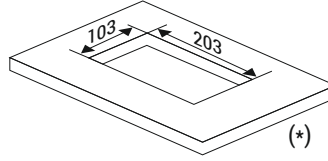

Spor
Merkezleri

►► Sipariş Kodları

Açıklama	Kesim (mm)	Sipariş Kodu
P-Box 3M (3 Modül)	103x103	1022598

Açıklama	Kesim (mm)	Sipariş Kodu
P-Box 6M (6 Modül)	203x103	1022599

Açıklama	Ölçüler (mm)	Sipariş Kodu
P-Box 3M Masa Bağlantı Parçası (Pregalvaniz sac)	114x116	2086156
P-Box 6M Masa Bağlantı Parçası (Pregalvaniz sac)	214x116	2086157