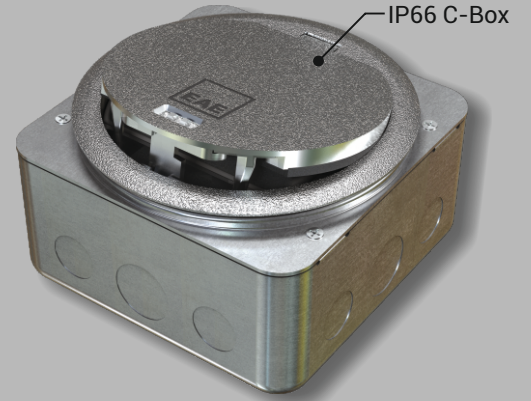

Kullanım Alanları:

Konutlar

AVM'ler

Havaalanları

Fabrika/Atölye

Yönetim Binaları
Ofisler

Oteller

Hastane
Sağlık Merkezleri

Spor
Merkezleri