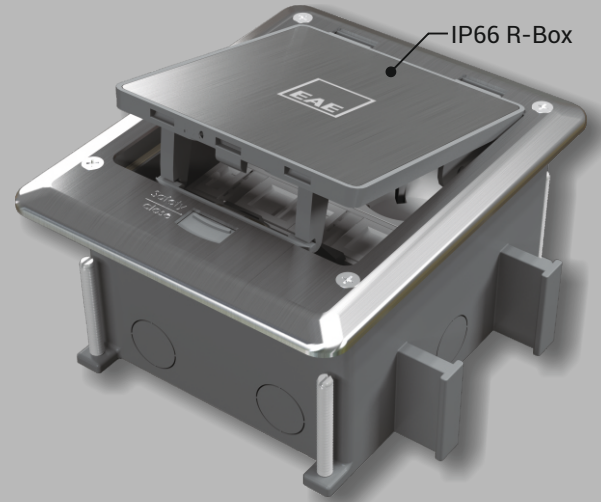

Kullanım Alanları:

Konutlar

AVM'ler

Havaalanları

Fabrika/Atölye

Yönetim Binaları
Ofisler

Oteller

Hastane
Sağlık Merkezleri

Spor
Merkezleri