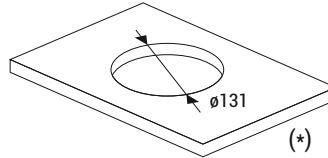

(*) Masa veya yükseltilmiş döşeme kullanımlarında yapılacak kesim ölçüleridir (mm).