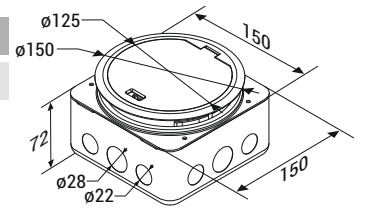

(*) Masa veya yükseltilmiş döşeme kullanımlarında yapılacak kesim ölçüleridir (mm).