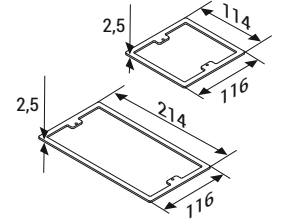

Spor
Merkezleri

►► Sipariş Kodları

Açıklama	Kesim (mm)	Sipariş Kodu
P-Box 3M (3 Modül)	103x103	1022598

Açıklama	Kesim (mm)	Sipariş Kodu
P-Box 6M (6 Modül)	203x103	1022599

Açıklama	Ölçüler (mm)	Sipariş Kodu
P-Box 3M Masa Bağlantı Parçası (Pregalvaniz sac)	114x116	2086156
P-Box 6M Masa Bağlantı Parçası (Pregalvaniz sac)	214x116	2086157

■ Masa içi ve yükseltilmiş döşeme (gömme) kullanımında ayrıca sipariş edilmelidir.

Açıklama	Kesim (mm)	Sipariş Kodu
IP-66 R-Box (6 Modül)	119x134	1022596

Açıklama	Ölçüler (mm)	Sipariş Kodu
IP-66 C-Box (6 Modül)	ø131	1022597