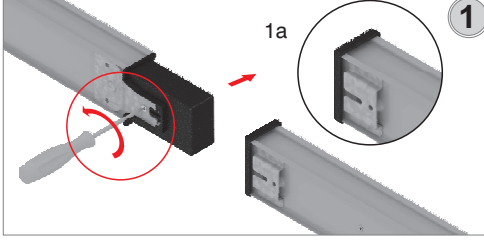

DL/DL-DALI/DL-DIM/ SL/SL-ACK/SL-DALI+ACK EK MONTAJ TALİMATI

MOUNTING INSTRUCTIONS FOR JOINTS

DL / SL Ek Kapağı - Joint Cover

Boyasız / Unpainted	1015520
Boyalı / Painted	2054580

Bu ürün busbardan ayrı olarak satılmaktadır.

This product is sold separate from busbar.