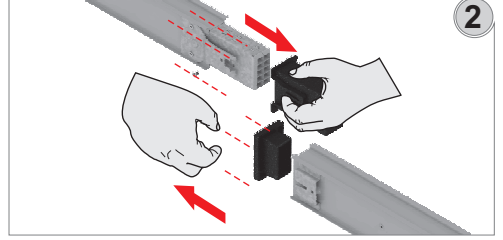

DL/DL-DALI/DL-DIM/ SL/SL-ACK/SL-DALI+ACK EK MONTAJ TALİMATI

MOUNTING INSTRUCTIONS FOR JOINTS

DL / SL Ek Kapağı - Joint Cover

Boyasız / Unpainted	1015520
Boyalı / Painted	2054580

Bu ürün busbardan ayrı olarak satılmaktadır.

This product is sold separate from busbar.