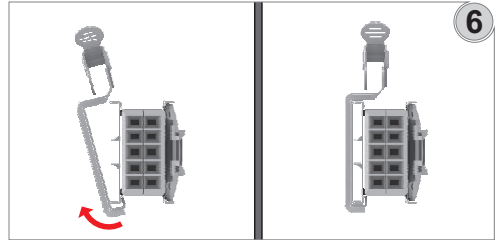

DL/DL-DALI/DL-DIM/ SL/SL-ACK/SL-DALI+ACK EK MONTAJ TALİMATI

MOUNTING INSTRUCTIONS FOR JOINTS

DL / SL Ek Kapağı - Joint Cover

Boyasız / Unpainted	1015520
Boyalı / Painted	2054580

Bu ürün busbardan ayrı olarak satılmaktadır.

This product is sold separate from busbar.