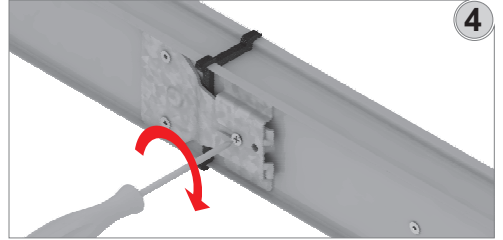

DL/DL-DALI/DL-DIM/ SL/SL-ACK/SL-DALI+ACK EK MONTAJ TALİMATI

MOUNTING INSTRUCTIONS FOR JOINTS

DL / SL Ek Kapağı - Joint Cover

Boyasız / Unpainted	1015520
Boyalı / Painted	2054580

Bu ürün busbardan ayrı olarak satılmaktadır.

This product is sold separate from busbar.