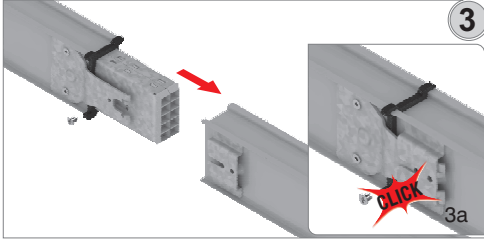

DL/DL-DALI/DL-DIM/ SL/SL-ACK/SL-DALI+ACK EK MONTAJ TALİMATI

MOUNTING INSTRUCTIONS FOR JOINTS

DL / SL Ek Kapağı - Joint Cover

Boyasız / Unpainted	1015520
Boyalı / Painted	2054580

Bu ürün busbardan ayrı olarak satılmaktadır.

This product is sold separate from busbar.