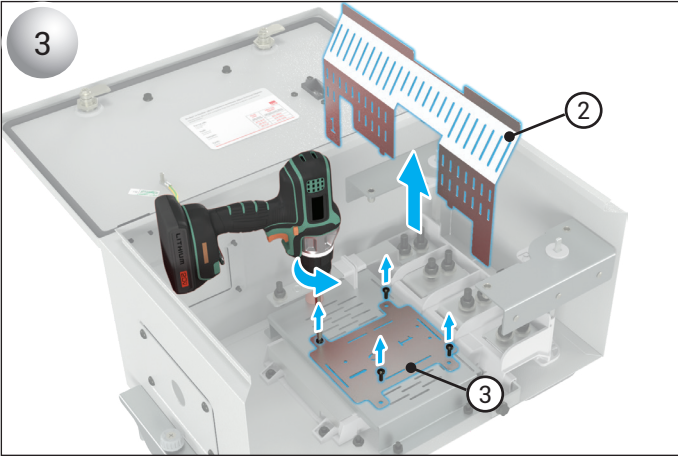

KXP PLASTİK MEKANİZMALI BOŞ ÇIKIŞ KUTUSUNA KOMPAKT ŞALTER MONTAJI

FIXING AN MCCB TO AN EMPTY KXP TAP-OFF BOX WITH PLASTIC MECHANISM

- Bu ekipman yalnızca kalifiye elektrik personeli tarafından kurulup ve bakımı yapılmalıdır.
- Ekipman üzerinde veya içinde çalışmadan önce bu ekipmanı besleyen tüm gücü kapatın.
- Gücün kapalı olduğunu doğrulamak için her zaman uygun voltaj algılama cihazı kullanın.
- Kablo, bara ve canlı parçalar arasındaki elektrik boşluklarını koruyun.

⚠ Bu talimatlara uyulmaması ölüme veya ciddi yaralanma ile sonuçlanabilir.

- This equipment must be installed and serviced only by qualified electrical personnel.
- Turn off all power supplying this equipment before working on or inside equipment.
- Always use a properly rated voltage sensing device to confirm power is off.
- Maintain electrical clearances between cable, busbar and live parts.

⚠ Failure to follow these instructions will result in death or serious injury.

KXP PLASTİK MEKANİZMALI BOŞ ÇIKIŞ KUTUSUNA KOMPAKT ŞALTER MONTAJI

FIXING AN MCCB TO AN EMPTY KXP TAP-OFF BOX WITH PLASTIC MECHANISM