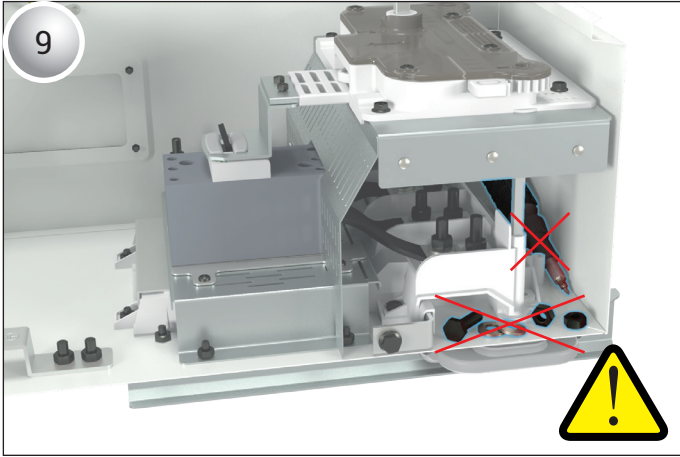

KXP PLASTİK MEKANİZMALI BOŞ ÇIKIŞ KUTUSUNA KOMPAKT ŞALTER MONTAJI

FIXING AN MCCB TO AN EMPTY KXP TAP-OFF BOX WITH PLASTIC MECHANISM

- Bu ekipman yalnızca kalifiye elektrik personeli tarafından kurulup ve bakımı yapılmalıdır.
- Ekipman üzerinde veya içinde çalışmadan önce bu ekipmanı besleyen tüm gücü kapatın.
- Gücün kapalı olduğunu doğrulamak için her zaman uygun voltaj algılama cihazı kullanın.
- Kablo, bara ve canlı parçalar arasındaki elektrik boşluklarını koruyun.

⚠ Bu talimatlara uyulmaması ölüme veya ciddi yaralanma ile sonuçlanabilir.

- This equipment must be installed and serviced only by qualified electrical personnel.
- Turn off all power supplying this equipment before working on or inside equipment.
- Always use a properly rated voltage sensing device to confirm power is off.
- Maintain electrical clearances between cable, busbar and live parts.

⚠ Failure to follow these instructions will result in death or serious injury.

KXP PLASTİK MEKANİZMALI BOŞ ÇIKIŞ KUTUSUNA KOMPAKT ŞALTER MONTAJI

FIXING AN MCCB TO AN EMPTY KXP TAP-OFF BOX WITH PLASTIC MECHANISM