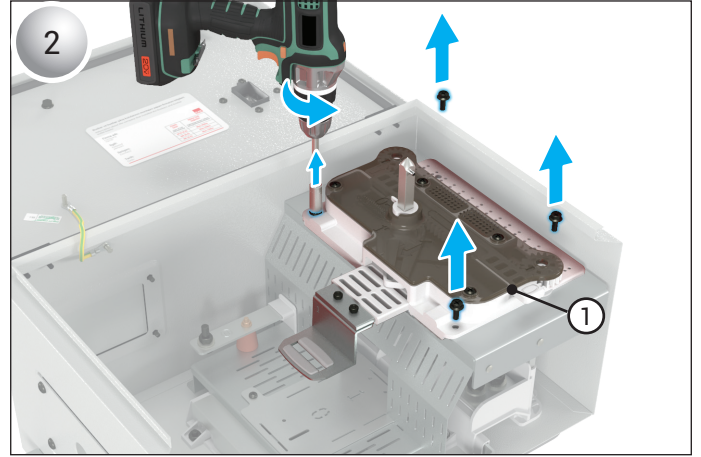

KXP PLASTİK MEKANİZMALI BOŞ ÇIKIŞ KUTUSUNA KOMPAKT ŞALTER MONTAJI

FIXING AN MCCB TO AN EMPTY KXP TAP-OFF BOX WITH PLASTIC MECHANISM

- Bu ekipman yalnızca kalifiye elektrik personeli tarafından kurulup ve bakımı yapılmalıdır.
- Ekipman üzerinde veya içinde çalışmadan önce bu ekipmanı besleyen tüm gücü kapatın.
- Gücün kapalı olduğunu doğrulamak için her zaman uygun voltaj algılama cihazı kullanın.
- Kablo, bara ve canlı parçalar arasındaki elektrik boşluklarını koruyun.

⚠ Bu talimatlara uyulmaması ölüme veya ciddi yaralanma ile sonuçlanabilir.

- This equipment must be installed and serviced only by qualified electrical personnel.
- Turn off all power supplying this equipment before working on or inside equipment.
- Always use a properly rated voltage sensing device to confirm power is off.
- Maintain electrical clearances between cable, busbar and live parts.

⚠ Failure to follow these instructions will result in death or serious injury.

KXP PLASTİK MEKANİZMALI BOŞ ÇIKIŞ KUTUSUNA KOMPAKT ŞALTER MONTAJI

FIXING AN MCCB TO AN EMPTY KXP TAP-OFF BOX WITH PLASTIC MECHANISM