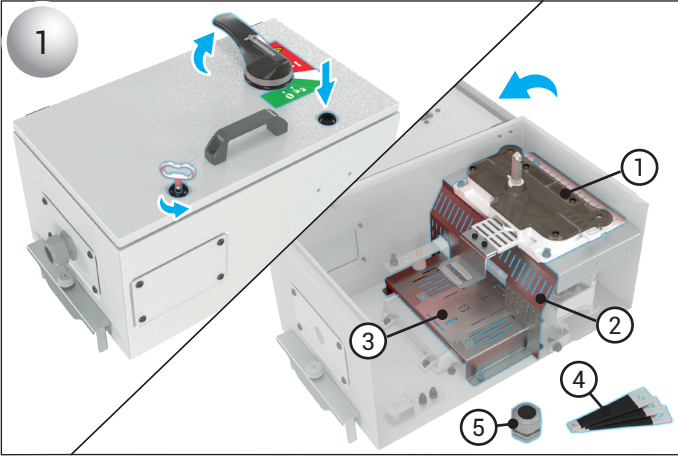

KXP PLASTİK MEKANİZMALI BOŞ ÇIKIŞ KUTUSUNA KOMPAKT ŞALTER MONTAJI

FIXING AN MCCB TO AN EMPTY KXP TAP-OFF BOX WITH PLASTIC MECHANISM

- Bu ekipman yalnızca kalifiye elektrik personeli tarafından kurulup ve bakımı yapılmalıdır.
- Ekipman üzerinde veya içinde çalışmadan önce bu ekipmanı besleyen tüm gücü kapatın.
- Gücün kapalı olduğunu doğrulamak için her zaman uygun voltaj algılama cihazı kullanın.
- Kablo, bara ve canlı parçalar arasındaki elektrik boşluklarını koruyun.

⚠ Bu talimatlara uyulmaması ölüme veya ciddi yaralanma ile sonuçlanabilir.

- This equipment must be installed and serviced only by qualified electrical personnel.
- Turn off all power supplying this equipment before working on or inside equipment.
- Always use a properly rated voltage sensing device to confirm power is off.
- Maintain electrical clearances between cable, busbar and live parts.

⚠ Failure to follow these instructions will result in death or serious injury.

KXP PLASTİK MEKANİZMALI BOŞ ÇIKIŞ KUTUSUNA KOMPAKT ŞALTER MONTAJI

FIXING AN MCCB TO AN EMPTY KXP TAP-OFF BOX WITH PLASTIC MECHANISM