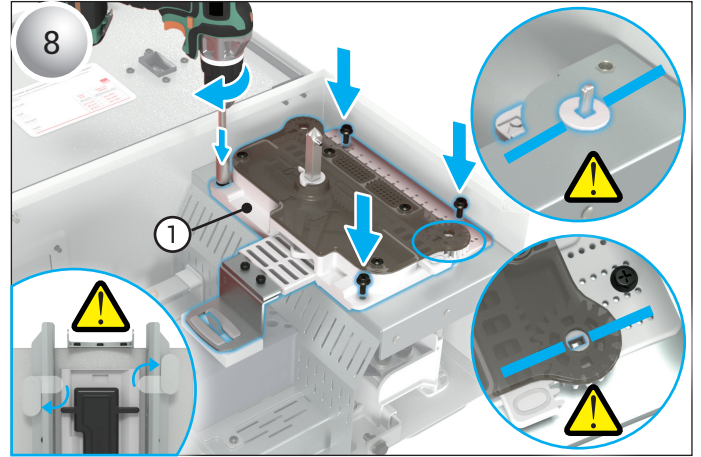

KXP PLASTİK MEKANİZMALI BOŞ ÇIKIŞ KUTUSUNA KOMPAKT ŞALTER MONTAJI

FIXING AN MCCB TO AN EMPTY KXP TAP-OFF BOX WITH PLASTIC MECHANISM

- Bu ekipman yalnızca kalifiye elektrik personeli tarafından kurulup ve bakımı yapılmalıdır.
- Ekipman üzerinde veya içinde çalışmadan önce bu ekipmanı besleyen tüm gücü kapatın.
- Gücün kapalı olduğunu doğrulamak için her zaman uygun voltaj algılama cihazı kullanın.
- Kablo, bara ve canlı parçalar arasındaki elektrik boşluklarını koruyun.

⚠ Bu talimatlara uyulmaması ölüme veya ciddi yaralanma ile sonuçlanabilir.

- This equipment must be installed and serviced only by qualified electrical personnel.
- Turn off all power supplying this equipment before working on or inside equipment.
- Always use a properly rated voltage sensing device to confirm power is off.
- Maintain electrical clearances between cable, busbar and live parts.

⚠ Failure to follow these instructions will result in death or serious injury.

KXP PLASTİK MEKANİZMALI BOŞ ÇIKIŞ KUTUSUNA KOMPAKT ŞALTER MONTAJI

FIXING AN MCCB TO AN EMPTY KXP TAP-OFF BOX WITH PLASTIC MECHANISM