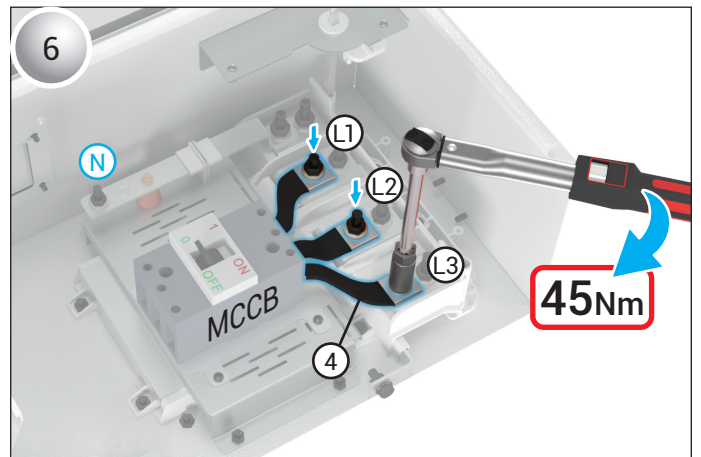

KXP PLASTİK MEKANİZMALI BOŞ ÇIKIŞ KUTUSUNA KOMPAKT ŞALTER MONTAJI

FIXING AN MCCB TO AN EMPTY KXP TAP-OFF BOX WITH PLASTIC MECHANISM

- Bu ekipman yalnızca kalifiye elektrik personeli tarafından kurulup ve bakımı yapılmalıdır.
- Ekipman üzerinde veya içinde çalışmadan önce bu ekipmanı besleyen tüm gücü kapatın.
- Gücün kapalı olduğunu doğrulamak için her zaman uygun voltaj algılama cihazı kullanın.
- Kablo, bara ve canlı parçalar arasındaki elektrik boşluklarını koruyun.

⚠ Bu talimatlara uyulmaması ölüme veya ciddi yaralanma ile sonuçlanabilir.

- This equipment must be installed and serviced only by qualified electrical personnel.
- Turn off all power supplying this equipment before working on or inside equipment.
- Always use a properly rated voltage sensing device to confirm power is off.
- Maintain electrical clearances between cable, busbar and live parts.

⚠ Failure to follow these instructions will result in death or serious injury.

KXP PLASTİK MEKANİZMALI BOŞ ÇIKIŞ KUTUSUNA KOMPAKT ŞALTER MONTAJI

FIXING AN MCCB TO AN EMPTY KXP TAP-OFF BOX WITH PLASTIC MECHANISM