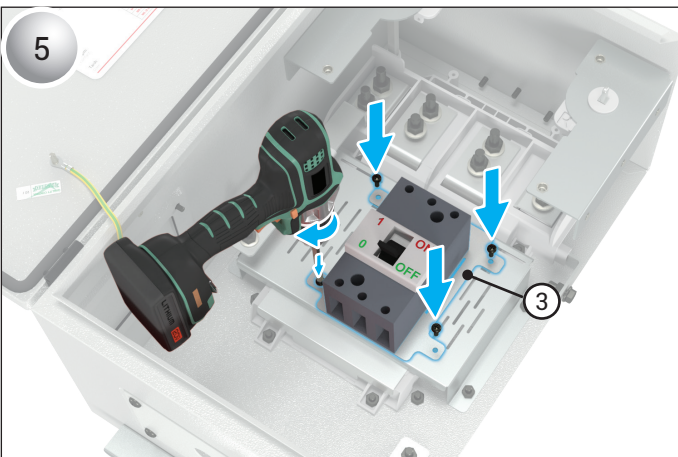

KXP PLASTİK MEKANİZMALI BOŞ ÇIKIŞ KUTUSUNA KOMPAKT ŞALTER MONTAJI

FIXING AN MCCB TO AN EMPTY KXP TAP-OFF BOX WITH PLASTIC MECHANISM

- Bu ekipman yalnızca kalifiye elektrik personeli tarafından kurulup ve bakımı yapılmalıdır.
- Ekipman üzerinde veya içinde çalışmadan önce bu ekipmanı besleyen tüm gücü kapatın.
- Gücün kapalı olduğunu doğrulamak için her zaman uygun voltaj algılama cihazı kullanın.
- Kablo, bara ve canlı parçalar arasındaki elektrik boşluklarını koruyun.

⚠ Bu talimatlara uyulmaması ölüme veya ciddi yaralanma ile sonuçlanabilir.

- This equipment must be installed and serviced only by qualified electrical personnel.
- Turn off all power supplying this equipment before working on or inside equipment.
- Always use a properly rated voltage sensing device to confirm power is off.
- Maintain electrical clearances between cable, busbar and live parts.

⚠ Failure to follow these instructions will result in death or serious injury.

KXP PLASTİK MEKANİZMALI BOŞ ÇIKIŞ KUTUSUNA KOMPAKT ŞALTER MONTAJI

FIXING AN MCCB TO AN EMPTY KXP TAP-OFF BOX WITH PLASTIC MECHANISM