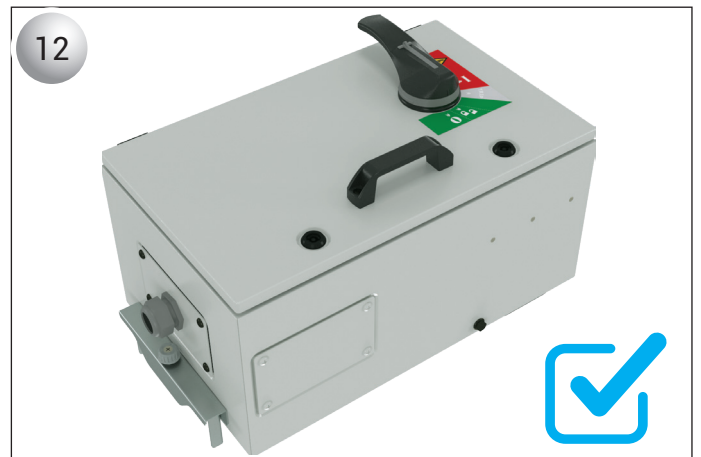

KXP PLASTİK MEKANİZMALI BOŞ ÇIKIŞ KUTUSUNA KOMPAKT ŞALTER MONTAJI

FIXING AN MCCB TO AN EMPTY KXP TAP-OFF BOX WITH PLASTIC MECHANISM

- Bu ekipman yalnızca kalifiye elektrik personeli tarafından kurulup ve bakımı yapılmalıdır.
- Ekipman üzerinde veya içinde çalışmadan önce bu ekipmanı besleyen tüm gücü kapatın.
- Gücün kapalı olduğunu doğrulamak için her zaman uygun voltaj algılama cihazı kullanın.
- Kablo, bara ve canlı parçalar arasındaki elektrik boşluklarını koruyun.

⚠ Failure to follow these instructions will result in death or serious injury.

KXP PLASTİK MEKANİZMALI BOŞ ÇIKIŞ KUTUSUNA KOMPAKT ŞALTER MONTAJI

FIXING AN MCCB TO AN EMPTY KXP TAP-OFF BOX WITH PLASTIC MECHANISM