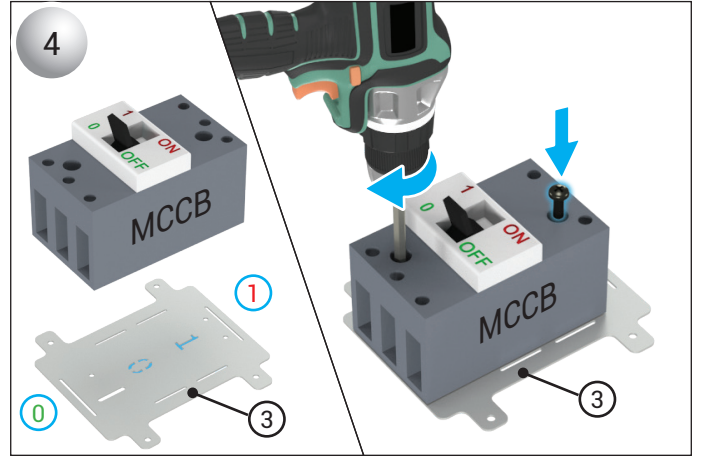

KXP PLASTİK MEKANİZMALI BOŞ ÇIKIŞ KUTUSUNA KOMPAKT ŞALTER MONTAJI

FIXING AN MCCB TO AN EMPTY KXP TAP-OFF BOX WITH PLASTIC MECHANISM

- Bu ekipman yalnızca kalifiye elektrik personeli tarafından kurulup ve bakımı yapılmalıdır.
- Ekipman üzerinde veya içinde çalışmadan önce bu ekipmanı besleyen tüm gücü kapatın.
- Gücün kapalı olduğunu doğrulamak için her zaman uygun voltaj algılama cihazı kullanın.
- Kablo, bara ve canlı parçalar arasındaki elektrik boşluklarını koruyun.

⚠ Bu talimatlara uyulmaması ölüme veya ciddi yaralanma ile sonuçlanabilir.

- This equipment must be installed and serviced only by qualified electrical personnel.
- Turn off all power supplying this equipment before working on or inside equipment.
- Always use a properly rated voltage sensing device to confirm power is off.
- Maintain electrical clearances between cable, busbar and live parts.

⚠ Failure to follow these instructions will result in death or serious injury.

KXP PLASTİK MEKANİZMALI BOŞ ÇIKIŞ KUTUSUNA KOMPAKT ŞALTER MONTAJI

FIXING AN MCCB TO AN EMPTY KXP TAP-OFF BOX WITH PLASTIC MECHANISM