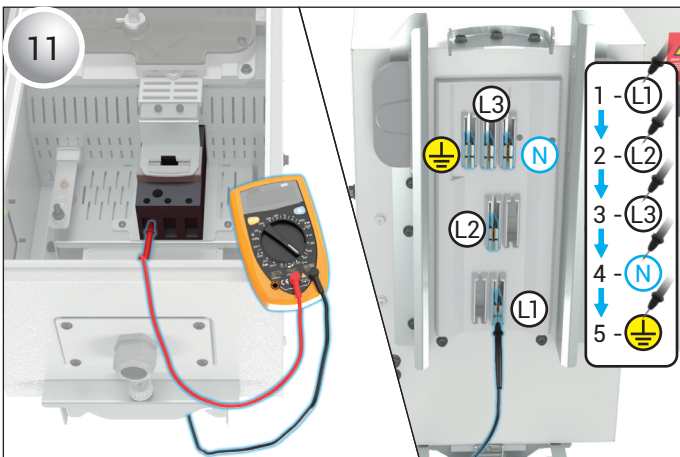

KXP PLASTİK MEKANİZMALI BOŞ ÇIKIŞ KUTUSUNA KOMPAKT ŞALTER MONTAJI

FIXING AN MCCB TO AN EMPTY KXP TAP-OFF BOX WITH PLASTIC MECHANISM

- Bu ekipman yalnızca kalifiye elektrik personeli tarafından kurulup ve bakımı yapılmalıdır.
- Ekipman üzerinde veya içinde çalışmadan önce bu ekipmanı besleyen tüm gücü kapatın.
- Gücün kapalı olduğunu doğrulamak için her zaman uygun voltaj algılama cihazı kullanın.
- Kablo, bara ve canlı parçalar arasındaki elektrik boşluklarını koruyun.

⚠ Bu talimatlara uyulmaması ölüme veya ciddi yaralanma ile sonuçlanabilir.

- This equipment must be installed and serviced only by qualified electrical personnel.
- Turn off all power supplying this equipment before working on or inside equipment.
- Always use a properly rated voltage sensing device to confirm power is off.
- Maintain electrical clearances between cable, busbar and live parts.

⚠ Failure to follow these instructions will result in death or serious injury.

KXP PLASTİK MEKANİZMALI BOŞ ÇIKIŞ KUTUSUNA KOMPAKT ŞALTER MONTAJI

FIXING AN MCCB TO AN EMPTY KXP TAP-OFF BOX WITH PLASTIC MECHANISM