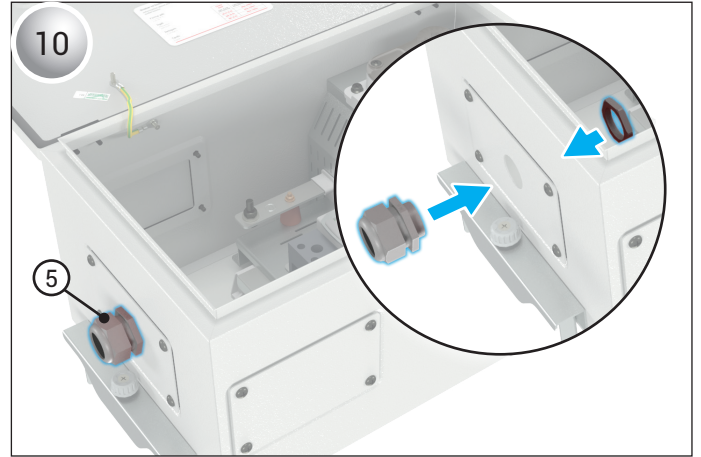

KXP PLASTİK MEKANİZMALI BOŞ ÇIKIŞ KUTUSUNA KOMPAKT ŞALTER MONTAJI

FIXING AN MCCB TO AN EMPTY KXP TAP-OFF BOX WITH PLASTIC MECHANISM

- Bu ekipman yalnızca kalifiye elektrik personeli tarafından kurulup ve bakımı yapılmalıdır.
- Ekipman üzerinde veya içinde çalışmadan önce bu ekipmanı besleyen tüm gücü kapatın.
- Gücün kapalı olduğunu doğrulamak için her zaman uygun voltaj algılama cihazı kullanın.
- Kablo, bara ve canlı parçalar arasındaki elektrik boşluklarını koruyun.

⚠ Bu talimatlara uyulmaması ölüme veya ciddi yaralanma ile sonuçlanabilir.

- This equipment must be installed and serviced only by qualified electrical personnel.
- Turn off all power supplying this equipment before working on or inside equipment.
- Always use a properly rated voltage sensing device to confirm power is off.
- Maintain electrical clearances between cable, busbar and live parts.

⚠ Failure to follow these instructions will result in death or serious injury.

KXP PLASTİK MEKANİZMALI BOŞ ÇIKIŞ KUTUSUNA KOMPAKT ŞALTER MONTAJI

FIXING AN MCCB TO AN EMPTY KXP TAP-OFF BOX WITH PLASTIC MECHANISM