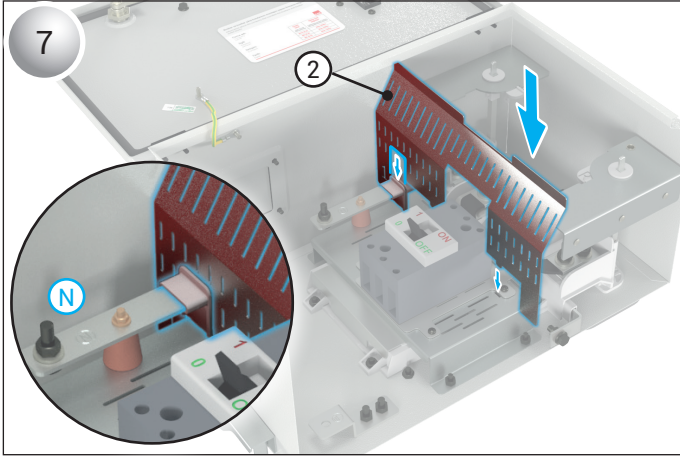

KXP PLASTİK MEKANİZMALI BOŞ ÇIKIŞ KUTUSUNA KOMPAKT ŞALTER MONTAJI

FIXING AN MCCB TO AN EMPTY KXP TAP-OFF BOX WITH PLASTIC MECHANISM

- Bu ekipman yalnızca kalifiye elektrik personeli tarafından kurulup ve bakımı yapılmalıdır.
- Ekipman üzerinde veya içinde çalışmadan önce bu ekipmanı besleyen tüm gücü kapatın.
- Gücün kapalı olduğunu doğrulamak için her zaman uygun voltaj algılama cihazı kullanın.
- Kablo, bara ve canlı parçalar arasındaki elektrik boşluklarını koruyun.

⚠ Bu talimatlara uyulmaması ölüme veya ciddi yaralanma ile sonuçlanabilir.

- This equipment must be installed and serviced only by qualified electrical personnel.
- Turn off all power supplying this equipment before working on or inside equipment.
- Always use a properly rated voltage sensing device to confirm power is off.
- Maintain electrical clearances between cable, busbar and live parts.

⚠ Failure to follow these instructions will result in death or serious injury.

KXP PLASTİK MEKANİZMALI BOŞ ÇIKIŞ KUTUSUNA KOMPAKT ŞALTER MONTAJI

FIXING AN MCCB TO AN EMPTY KXP TAP-OFF BOX WITH PLASTIC MECHANISM